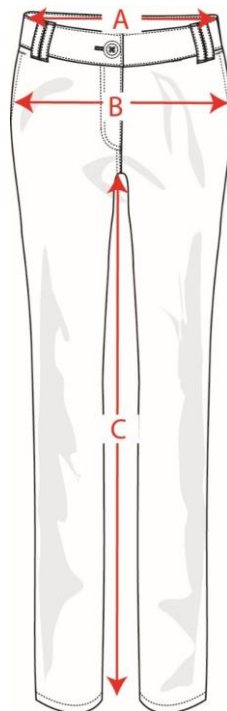

127 - 5 Chino Girls slim fit

| Größen/Sizes | size 110 | size 116 | size 122 | size 128 | size 134 | size 140 | size 146 | size 152 | size 158 | size 164 | size 170 | size 176 |
|------------------------------------|----------|----------|----------|----------|----------|----------|----------|----------|----------|----------|----------|----------|
| A: Bundumfang/ waistband | 58 cm | 59 cm | 60 cm | 61 cm | 62 cm | 64 cm | 66 cm | 68 cm | 70 cm | 72 cm | 74 cm | 76 cm |
| B: Hüftumfang/ hip size | 65 cm | 67 cm | 69 cm | 70 cm | 74 cm | 76 cm | 78 cm | 82 cm | 84 cm | 86 cm | 90 cm | 92 cm |
| C: Schrittlänge/ inside leg | 47 cm | 50 cm | 53 cm | 59 cm | 62 cm | 65 cm | 68 cm | 72 cm | 75 cm | 78 cm | 81 cm | 84 cm |